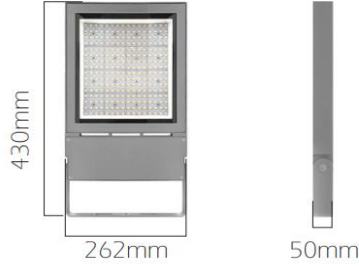

Onay ve Uygulama / Approval and Application

Koruma Sınıfı / Ingress Protection	IP 66
Mekanik darbe dayanımı / Mechanical Impact P.	IK09

Başlangıç Performansı / Initial Performance (IEC Uyumlu)

Işık Akısı (4000K ile Yapıldı) / Luminous Flux	17245,7 lm
Işık akısı toleransı / Luminous Flux Tolerance	+/-10%
Armatür Verimi / Luminaire Efficacy	115,251 lm/W
Renk Sıcaklığı / Color Temperature	6500 K
Renksel Geriverim İndeksi / Color Rendering Index	>80
Sistem Gücü / System Power	150 W
Güç tüketimi toleransı/ Power Consumption Tolerance	+/-10%

Zaman İçindeki Performansı / Over Time Performance (IEC Uyumlu)

50000 saatte kontrol tertibatı arıza oranı / Control gear failure rate at 50000 h	5%
Ortalama kullanım ömrü* 50000 saatte lümen bakım / Lumen maintenance at 50000 h	L80

Uygulama Koşulları / Application Conditions

Ortam sıcaklığı aralığı / Ambient Temperature range	-40°C...+90°C
Performance Ambient temperature Tq	90°C

Ürün Verileri / Product Data

Sipariş ürün adı / Order Product Name	KYH MD
Paket Başına Miktar /Quantity per Pack	1
Büyük kutu başına paket sayısı/ Packs per Outer Box	1
Net Ağırlık (Parça Başına) / Net Weight (Piece)	4.94 kg

Armatür Boyutu / Dimension